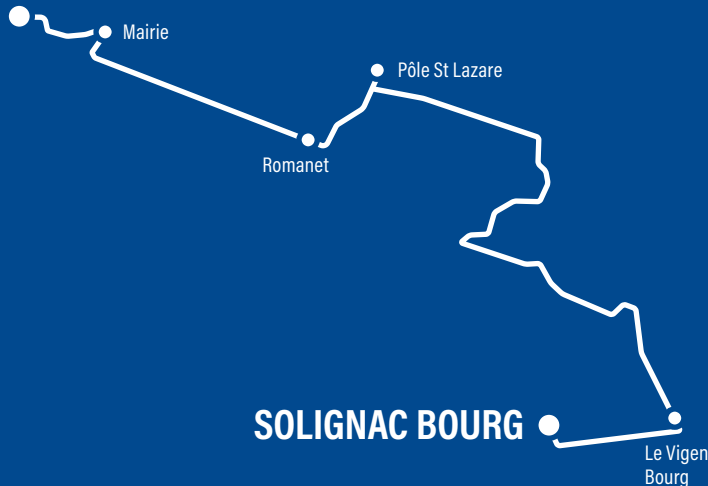

44

HORAIRES

à compter du 8 janvier 2024

PL. W. CHURCHILL

stcl.fr

Une question ?

+ d'infos ?

Contactez-nous !

stcl.fr

Boutique TCL

10 pl. Léon Betoulle
87000 Limoges

05 55 32 46 46

Alert'Trafic

Je m'abonne gratuitement
et reçois les infos trafic de mes lignes préférées !

Abonnez-vous à votre newsletter

pour rester informé !

Changement
d'offre

Nouveaux produits
et services

Bons plans

Jeux concours

Perturbations

ISO 9001
BUREAU VERITAS
Certification