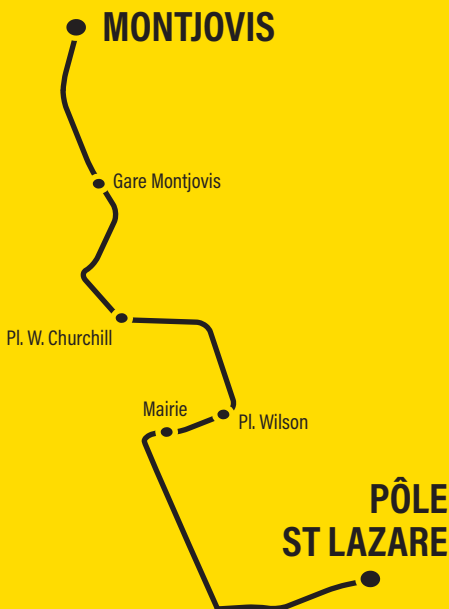

4

TROLLEY

HORAIRES

à compter du 8 janvier 2024

Montjovis  11 25 38 39 41J. Macé  11 25 38 41Rue de Metz  11 25 38 41Gare Montjovis  11 25 38 41 Pasteur  11 25 38 41Pl. W. Churchill  5 6 8 11 12 17 19 20
24 25 26 28 31 33 38 41
42 43 44A. Dubouché  5 6 10 19Opéra  20 28 31 42Carr. Tourny  2 10 13 16 19 20 28 31 42Pl. Wilson  2 13Mairie  1 2 12 13 24 43 44 Campus Centre Ville  12 24 44Quai St Martial  12 24 44Rue de Nexon  12 24 44G. Pompidou  24 44Romanet  16 24 44 Santos-Dumont  16 24 44 Pôle St Lazare  13 16 24 36 44  